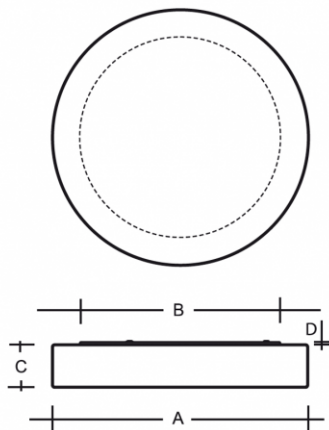

ZERO IP44 PS13.114.Z500

Typ: stropní a nástěnné svítidlo

Stínítko: bílé ručně fukané trojvrstvé sklo opál mat

Těleso svítidla: ocelový plech bíle lakovaný výška 13 mm